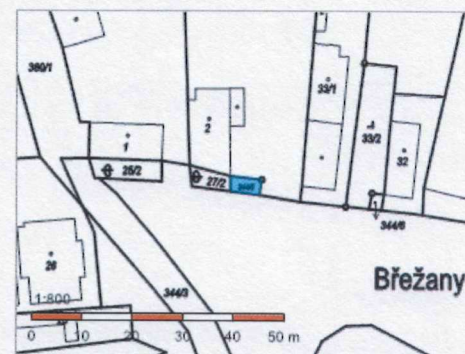

Obecní úřad Nové Sedlo
Farní 36, Nové Sedlo
438 01 ŽATEC

V Novém Sedle dne 26. srpna 2024

Žádost o koupi pozemku p.č. 344/5 v k.ú. Břežany u Žatce

Vážený,

žádám Vás o koupi pozemku p.č. 344/5 o výměře 17 v k.ú. Břežany u Žatce – jiná plocha.

Předem děkuji za kladné vyřízení mé žádosti.

S pozdravem

Informace o pozemku

Parcelní číslo:	344/5
Obec:	Nové Sedlo [566519]
Katastrální území:	Břežany u Žatce [614904]
Číslo LV:	10001
Výměra [m ²]:	17
Typ parcely:	Parcela katastru nemovitostí
Mapový list:	DKM
Určení výměry:	Graficky nebo v digitalizované mapě
Způsob využití:	jiná plocha
Druh pozemku:	ostatní plocha